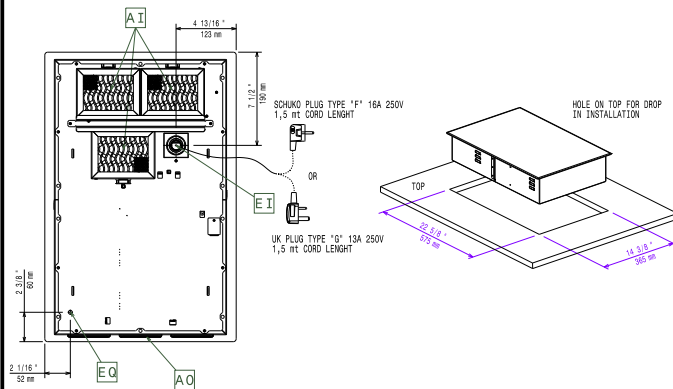

Konstrukcija

- Čvrsta AISI 304 konstrukcija od nerđajućeg čelika.
- Površina izrađena od otporne stakleno-keramičke ploče, 4 mm debljine.
- Uključeni kabel i utikač.
- Certifikat IPX4 zaštita od vode.

Održivost

Bočna/o

EI = Električki priključak
EO = Električka utičnica

Other

Električki

Napon napajanja:	220-240 V/1N ph/50-60 Hz
Snaga prednje ploče:	3.5 kW
Snaga stražnje ploče:	3.5 kW
Vrsta utikača:	CE-SCHUKO
Minimalna struja napajanja:	16A

Ključne informacije:

Vanjske dimenzije, širina:	392 mm
Vanjske dimenzije, dubina:	592 mm
Vanjske dimenzije, visina:	127 mm
Neto težina:	14.5 kg